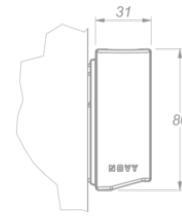

Iluminación
Novy Wall 245
Mineral White

EAN 5414425254026

Funciones y características

- Mandos Control por gestos

Dimensiones

- Dimensiones del producto (LxAxh) (mm) 2437 x 31 x 80
- Altura mínima de montaje sobre la encimera (mm) 450

Iluminación

- Tipo de iluminación funcional LED
- Iluminación funcional regulable ▪
- Gross luminous flux functional lighting (Lm) 8464
- Luz de color funcional (K) 2700-4000
- Índice de Representación de Color (IRC) ≥95
- Tipo de iluminación atmosférica LED
- Iluminación atmosférica regulable ▪
- Gross luminous flux ambient lighting (Lm) 2592
- Luz de color ambiente (K) RGBW

Características técnicas

- Potencia máxima (W) 96
- Voltaje (V) 100-240
- Frecuencia (Hz) 50-60
- Consumo de energía en modo de espera (Ps) (W) 0
- Peso neto (kg) 4
- Clase de seguridad II

A (1:2)