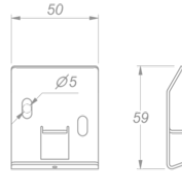

Iluminación
Novy Wall 245
Mineral White

EAN 5414425254026

Funciones y características

- Mandos Control por gestos

Dimensiones

- Dimensiones del producto (LxAxh) (mm) 2437 x 31 x 80
- Altura mínima de montaje sobre la encimera (mm) 450

Características técnicas

- Potencia máxima (W) 96
- Voltaje (V) 100-240
- Frecuencia (Hz) 50-60
- Consumo de energía en modo de espera (Ps) (W) 0
- Peso neto (kg) 4
- Clase de seguridad II

A (1:2)